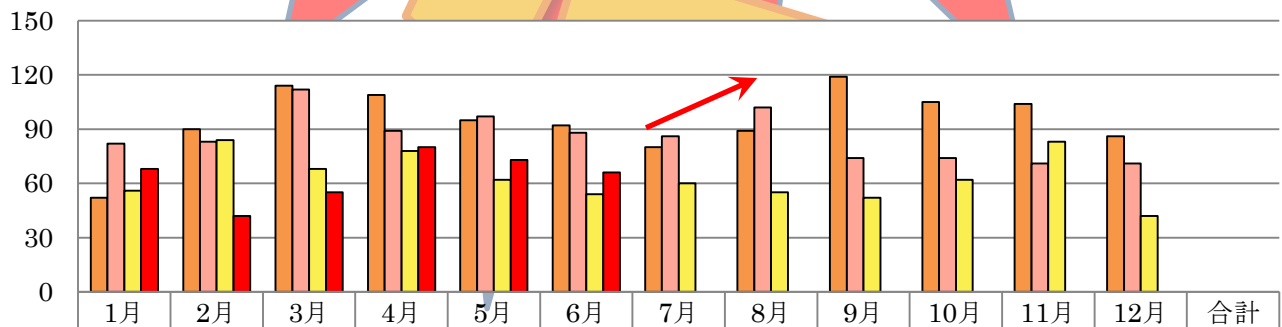

**7月から8月にかけて、
 万引きは増える傾向にあります。**

石川県内の万引き認知件数

■ H22	52	90	114	109	95	92	80	89	119	105	104	86	1,135
■ H23	82	83	112	89	97	88	86	102	74	74	71	71	1,029
■ H24	56	84	68	78	62	54	60	55	52	62	83	42	756
■ H25	68	42	55	80	73	66							384