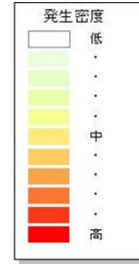

「IP 防犯ネット」情報 Vol.117

～住宅対象侵入窃盗の発生状況～

平成 25 年 8 月 2 日
石 川 県 警 察 本 部
生 活 安 全 企 画 課

平成 25 年度中の住宅対象侵入窃盗発生状況

25年6月末までに**239件**発生！
24年6月末と比較して**49件の増加**！